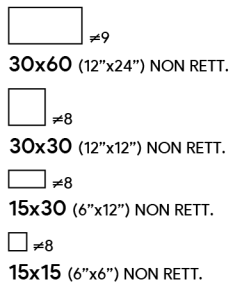

FORMATI sizes - formats - format